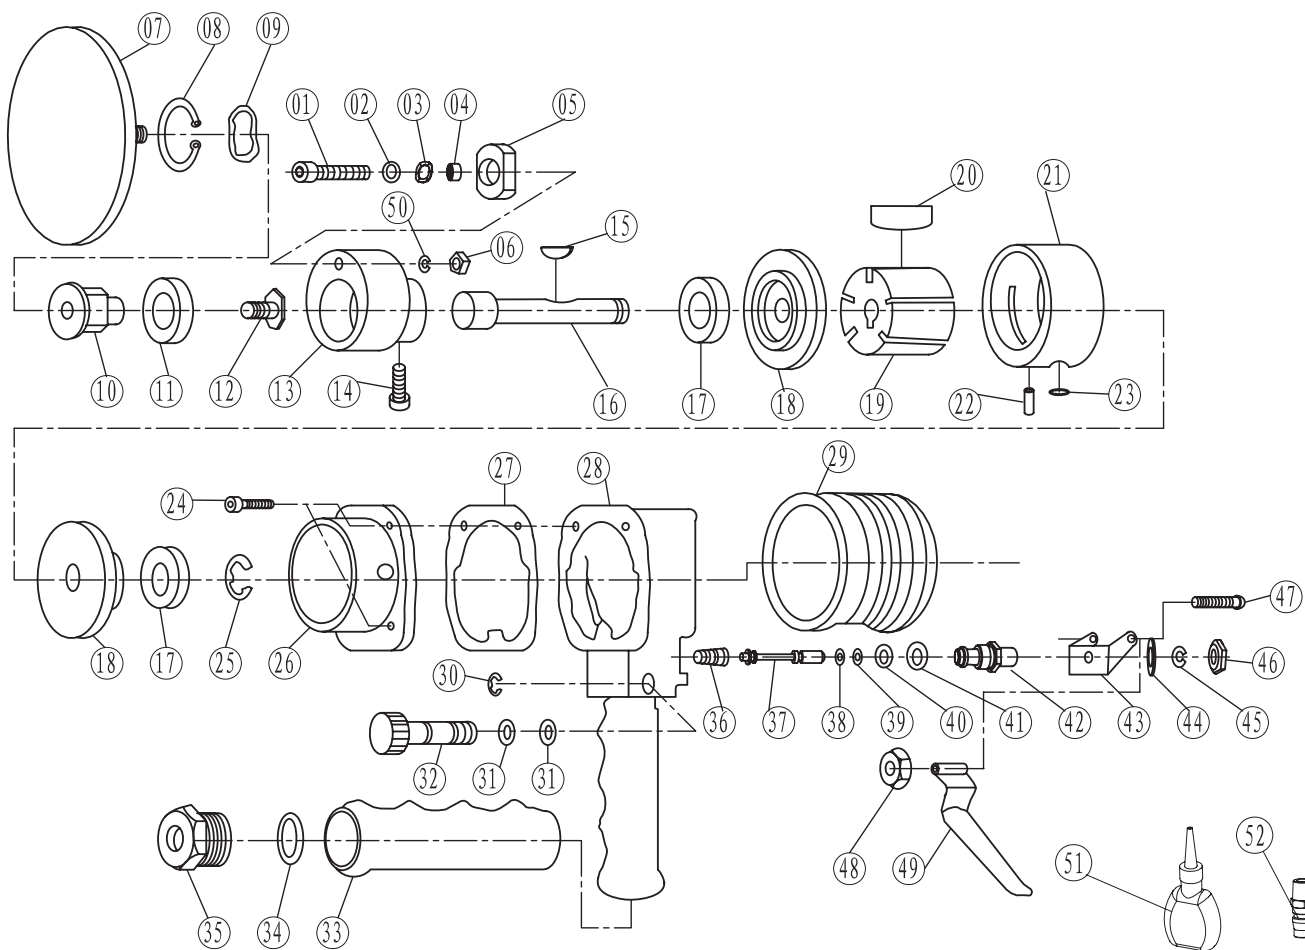

LIXADEIRA ROTO ORBITAL 6" (AÇÃO DUPLA)

Item	Código	Descrição
1	07 51 0316 01	PARAFUSO M6X35
2	07 51 0316 02	ARRUELA
3	07 51 0316 03	ARRUELA
4	07 51 0316 04	BUCHA
5	07 51 0316 05	PORÇA
6	07 51 0316 06	PORÇA M6
7	07 51 0316 07	PRATO DE 6"
8	07 51 0316 08	ANEL DE PRESSÃO
9	07 51 0316 09	ARRUELA DE PRESSÃO
10	07 51 0316 10	PORÇA DE FIXAÇÃO DO PRATO
11	07 51 0316 11	ROLAMENTO
12	07 51 0316 12	PARAFUSO
13	07 51 0316 13	EIXO ORBITAL
14	07 51 0316 14	PARAFUSO M5X25
15	07 51 0316 15	CHAVETA
16	07 51 0316 16	EIXO
17	07 51 0316 17	ROLAMENTO
18	07 51 0316 18	TAMPA DO CILINDRO
19	07 51 0316 19	ROTOR

Item	Código	Descrição
20	07 51 0316 20	LAMINAS DO ROTOR
21	07 51 0316 21	CILINDRO
22	07 51 0316 22	PINO 3X7
23	07 51 0316 23	O-RING 7.5X1.8
24	07 51 0316 24	PARAFUSO M5X16
25	07 51 0316 25	ANEL TRAVA
26	07 51 0316 26	CARCAÇA DIANTEIRA
27	07 51 0316 27	JUNTA DE VEDAÇÃO
28	07 51 0316 28	CARCAÇA TRASEIRA
29	07 51 0316 29	CAPA DE BORRACHA
30	07 51 0316 30	ANEL TRAVA
31	07 51 0316 31	O-RING 4.5X1.8
32	07 51 0316 32	PINO REGULADOR
33	07 51 0316 33	PROTEÇÃO DA CARCAÇA
34	07 51 0316 34	O-RING 22.4X1.8
35	07 51 0316 35	ENTRADA DE AR
36	07 51 0316 36	MOLA DA VALVULA
37	07 51 0316 37	VALVULA
38	07 51 0316 38	O-RING 4X2

Item	Código	Descrição
39	07 51 0316 39	O-RING 3.5X1.5
40	07 51 0316 40	O-RING 8X1.5
41	07 51 0316 41	O-RING 11.2X1.6
42	07 51 0316 42	ASSENTO DE VALVULA
43	07 51 0316 43	SUPORTE
44	07 51 0316 44	ARRUELA
45	07 51 0316 45	ARRUELA
46	07 51 0316 46	PORÇA M10
47	07 51 0316 47	PARAFUSO M4X35
48	07 51 0316 48	PORÇA SEXTAVADA
49	07 51 0316 49	GATILHO
50	07 51 0316 50	ARRUELA 6
51		ÓLEO
52		NIPPLE
53		